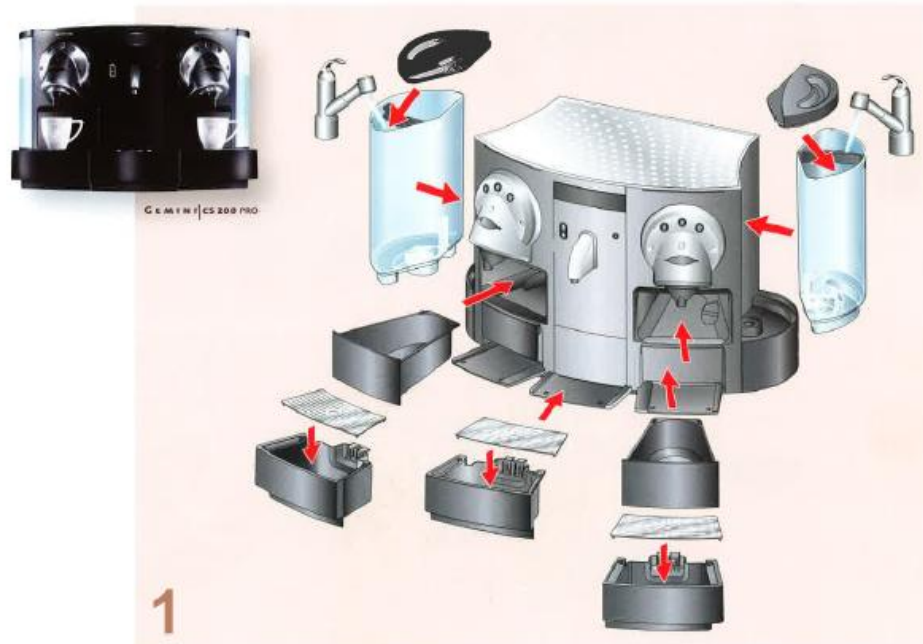

415264 – Nespresso Vollautomat 100 Tassen

	<p>Allgemeine Informationen</p> <p>Die Kaffeemaschine wird mit Kaffeetabs betrieben. Diese sind bei Top Events Schweiz AG erhältlich. Leistung ca 100 Tassen pro Stunde. Inhalt Wassertank: je 3L</p>
	<p>Montage</p> <p>Es ist keine Montage vor der Inbetriebnahme nötig.</p>
	<p>Reinigung</p> <p>Die Reinigung ist im Mietpreis inbegriffen.</p>
	<p>Verpackung</p> <p>Die Nespresso Vollautomat wird in einem speziellen Transportcase (fahrbar) bereitgestellt. Masse: LxBxH 72x56x45cm</p> <div style="display: flex; justify-content: space-around; align-items: center;">   </div>
	<p>Anschluss</p> <p>T13</p>

Bedienung

1